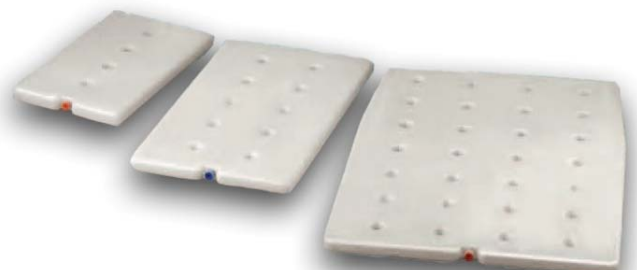

Kühlelemente

Bestell-Nr:	Dimensionen:	Gewicht:	Verwendung:
40000	280x480x33 mm	3.9 kg	- 2 °C
40001	280x480x33 mm	4.3 kg	- 21 °C
40002	380x620x33 mm	7.0 kg	- 2 °C
40003	380x620x33 mm	7.8 kg	- 21 °C