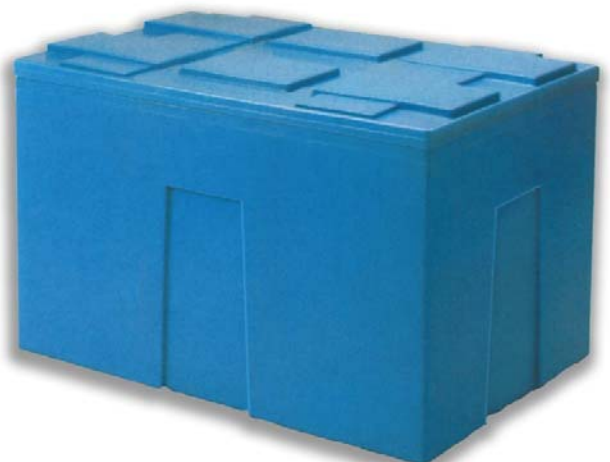

Metabox 450 (solange Vorrat)

Bestell-Nr.: 40013				Isolation:	30 - 50 mm
Dimensionen	Länge	Breite	Höhe	Gewicht:	ca. 61 kg
Aussen	1200	800	730	Volumen:	450 l
Innen Oben	1090	690	600	K-Wert:	0.388 W/m²K
Innen Unten	1050	650